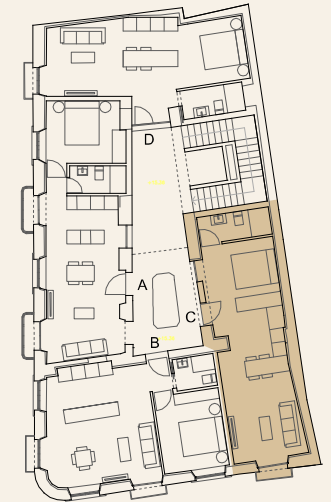

## VIVIENDA PRIMERO C

### SUPERFICIES

1. ESTUDIO	30.55 m <sup>2</sup>
2. BAÑO	3.80 m <sup>2</sup>

SUPERFICIE ÚTIL	34.35 m <sup>2</sup>
TOTAL SUP. CONSTRUIDA	52.20 m <sup>2</sup>

Este documento (tanto su parte gráfica como los datos referidos a superficies) tiene carácter meramente informativo y está sujeto a la posible modificación por exigencia de orden técnica, comercial, jurídica y de responsabilidad. Todo el mobiliario que se muestra en este plano, incluido el de la cocina, se ha incluido a efectos meramente orientativos y decorativos.