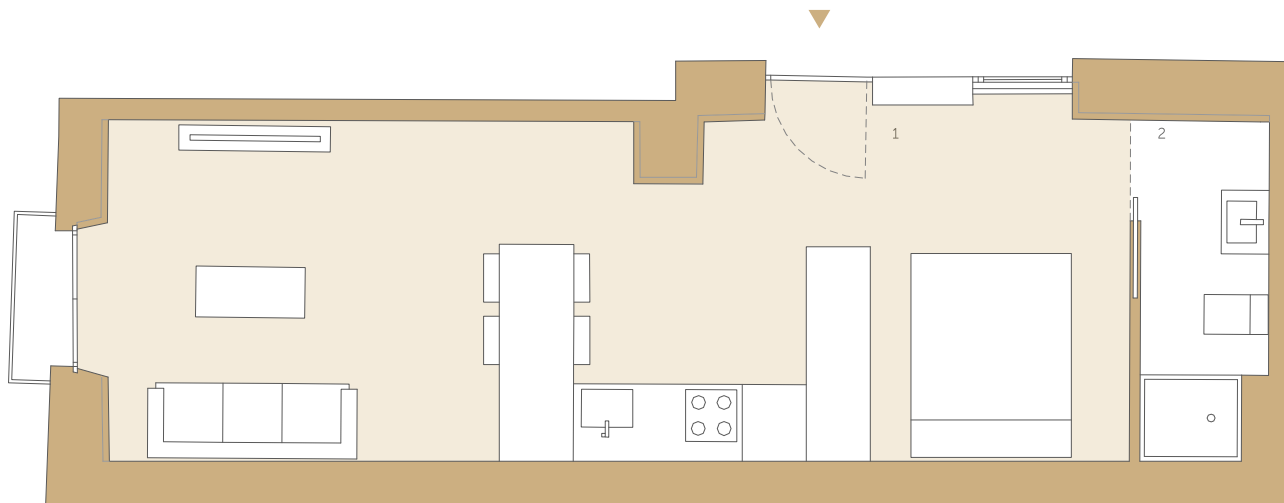

## VIVIENDA PRIMERO C

### SUPERFICIES

1. ESTUDIO	30.55 m <sup>2</sup>
2. BAÑO	3.80 m <sup>2</sup>

SUPERFICIE ÚTIL	34.35 m <sup>2</sup>
TOTAL SUP. CONSTRUIDA	52.20 m <sup>2</sup>

Este documento (tanto su parte gráfica como los datos referidos a superficies) tiene carácter meramente informativo y está sujeto a la posible modificación por exigencia de orden técnica, comercial, jurídica y de responsabilidad. Todo el mobiliario que se muestra en este plano, incluido el de la cocina, se ha incluido a efectos meramente orientativos y decorativos.