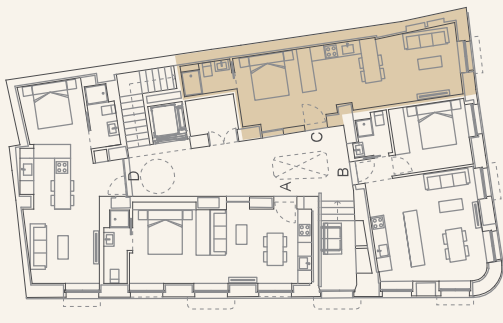

MARQUÉS
de CÁDIZ

VIVIENDA BAJO C

SUPERFICIES

- 1. COCINA - SALÓN - COMEDOR 19,58 m²
- 2. DORMITORIO 10,03 m²
- 3. BAÑO 2,61 m²

SUPERFICIE ÚTIL 32,22 m²

TOTAL SUP. CONSTRUIDA 48,96 m²

Este documento (tanto su parte gráfica como los datos referidos a superficies) tiene carácter meramente informativo y está sujeto a la posible modificación por exigencia de orden técnica, comercial, jurídica y de responsabilidad. Todo el mobiliario que se muestra en este plano, incluido el de la cocina, se ha incluido a efectos meramente orientativos y decorativos.