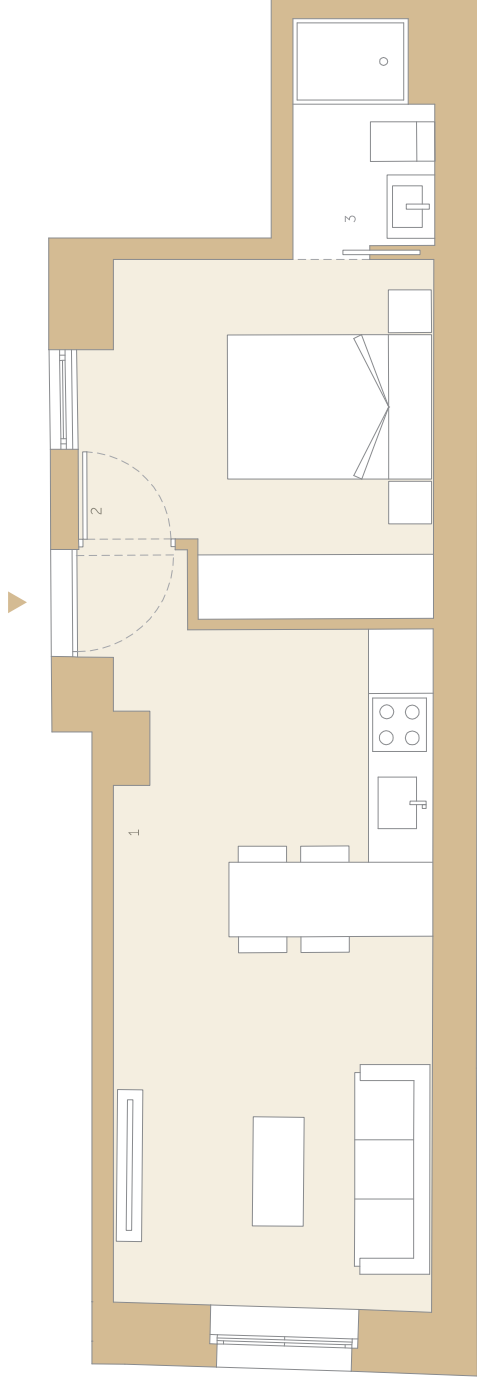

MARQUÉS
de CÁDIZ

VIVIENDA BAJO C

SUPERFICIES

- 1. COCINA - SALÓN - COMEDOR 19,58 m²
- 2. DORMITORIO 10,03 m²
- 3. BAÑO 2,61 m²

SUPERFICIE ÚTIL 32,22 m²

TOTAL SUP. CONSTRUIDA 48,96 m²

Este documento (tanto su parte gráfica como los datos referidos a superficies) tiene carácter meramente informativo y está sujeto a la posible modificación por exigencia de orden técnica, comercial, jurídica y de responsabilidad. Todo el mobiliario que se muestra en este plano, incluido el de la cocina, se ha incluido a efectos meramente orientativos y decorativos.