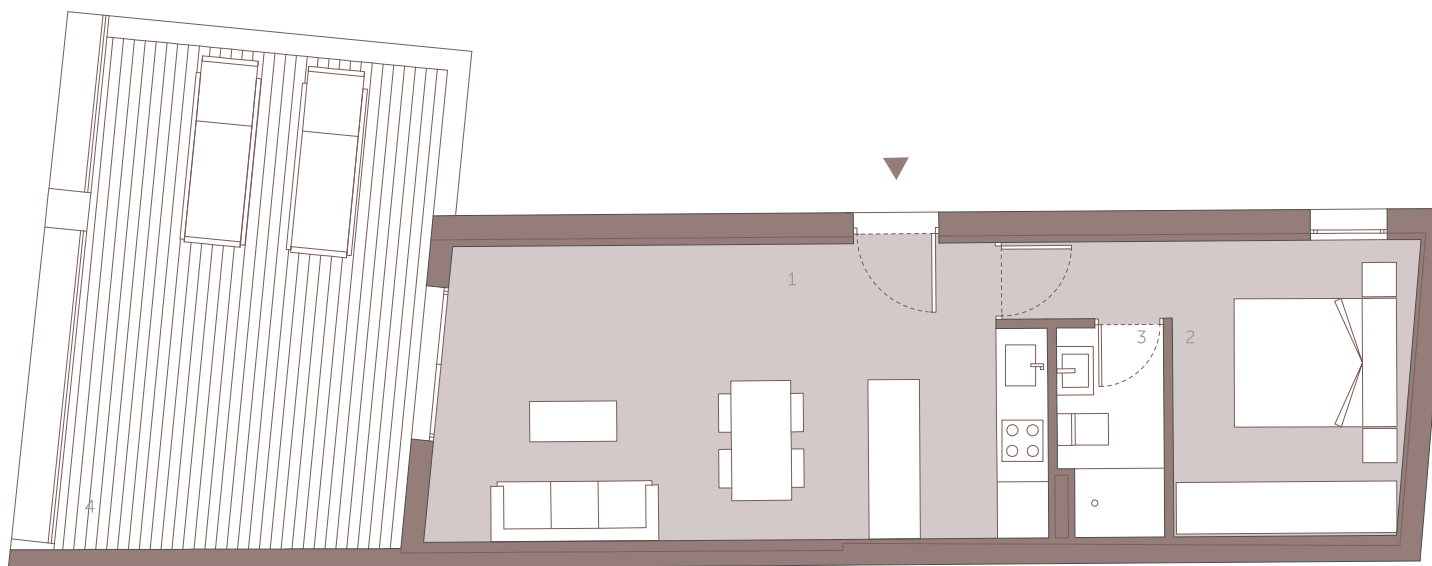

VIVIENDA ATICO

SUPERFICIES

1. SALÓN - COMEDOR - COCINA	24.05 m ²
2. DORMITORIO	11.30 m ²
3. BAÑO	2.90 m ²
4. TERRAZA	23.34 m ²

SUPERFICIE ÚTIL	38.25 m ²
TOTAL SUP. CONSTRUIDA	58.84 m ²

Este documento (tanto su parte gráfica como los datos referidos a superficies) tiene carácter meramente informativo y está sujeto a la posible modificación por exigencia de orden técnica, comercial, jurídica y de responsabilidad. Todo el mobiliario que se muestra en este plano, incluido el de la cocina, se ha incluido a efectos meramente orientativos y decorativos.