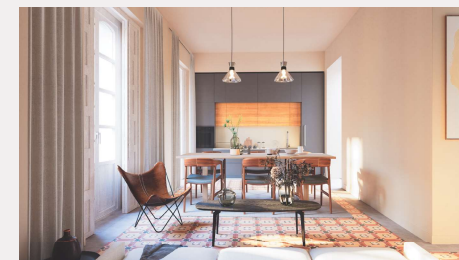

VIVIENDA ATICO

SUPERFICIES

1. SALÓN - COMEDOR - COCINA	24.05 m ²
2. DORMITORIO	11.30 m ²
3. BAÑO	2.90 m ²
4. TERRAZA	23.34 m ²

SUPERFICIE ÚTIL	38.25 m ²
TOTAL SUP. CONSTRUIDA	58.84 m ²

Este documento (tanto su parte gráfica como los datos referidos a superficies) tiene carácter meramente informativo y está sujeto a la posible modificación por exigencia de orden técnica, comercial, jurídica y de responsabilidad. Todo el mobiliario que se muestra en este plano, incluido el de la cocina, se ha incluido a efectos meramente orientativos y decorativos.