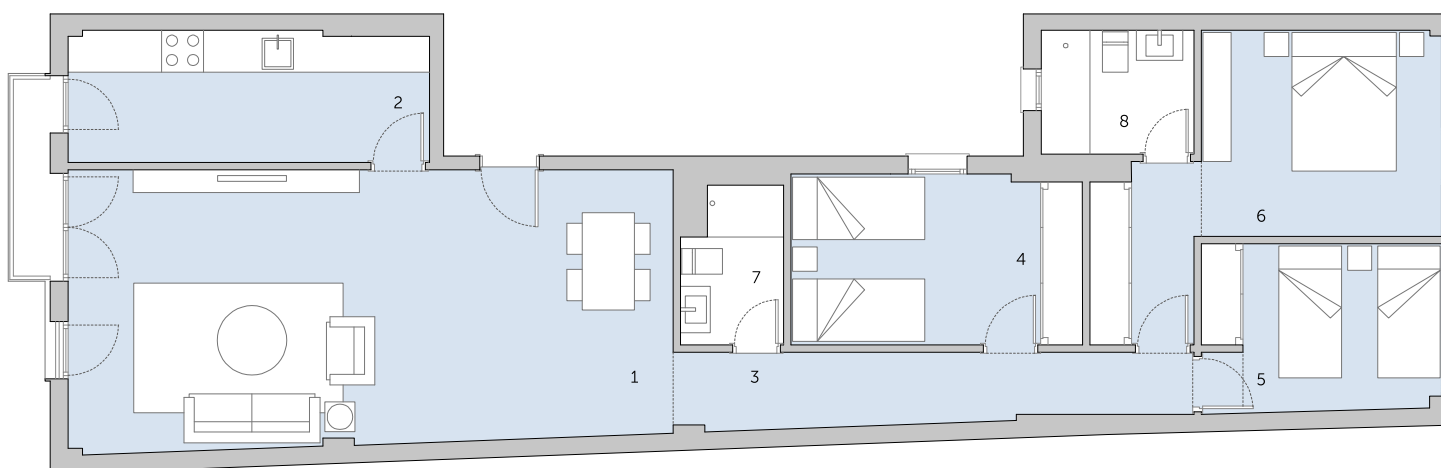

VIVIENDA PRIMERO A

SUPERFICIES

1. SALÓN – COMEDOR	34.37 m ²
2. COCINA	9.74 m ²
3. PASILLO	7.57 m ²
4. DORMITORIO 1	10.20 m ²
5. DORMITORIO 2	8.28 m ²
6. DORMITORIO 3	14.13 m ²
7. BAÑO 1	3.15 m ²
8. BAÑO 2	3.92 m ²

SUPERFICIE ÚTIL	91.36 m ²
9. TERRAZA EN CUBIERTA	15.34 m ²
TOTAL SUP. CONSTRUIDA	123.15 m²

PLANTA PRIMERA