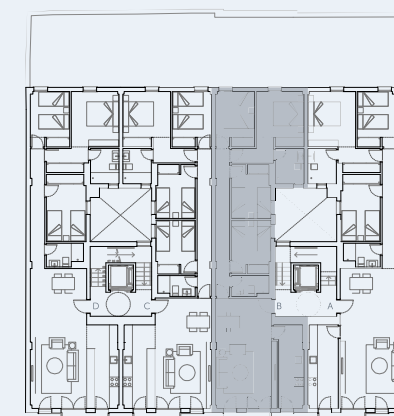

VIVIENDA PRIMERO B

SUPERFICIES

1. SALÓN – COMEDOR	25.52 m ²
2. COCINA	8.34 m ²
3. PASILLO	8.21 m ²
4. DORMITORIO 1	8.11 m ²
5. DORMITORIO 2	8.12 m ²
6. DORMITORIO 3	8.46 m ²
7. DORMITORIO 4	12.72 m ²
8. BAÑO 1	2.89 m ²
9. BAÑO 2	3.92 m ²
SUPERFICIE ÚTIL	86.29 m²
10. TERRAZA EN CUBIERTA	10.00 m ²
TOTAL SUP. CONSTRUIDA	114.69 m²

PLANTA PRIMERA