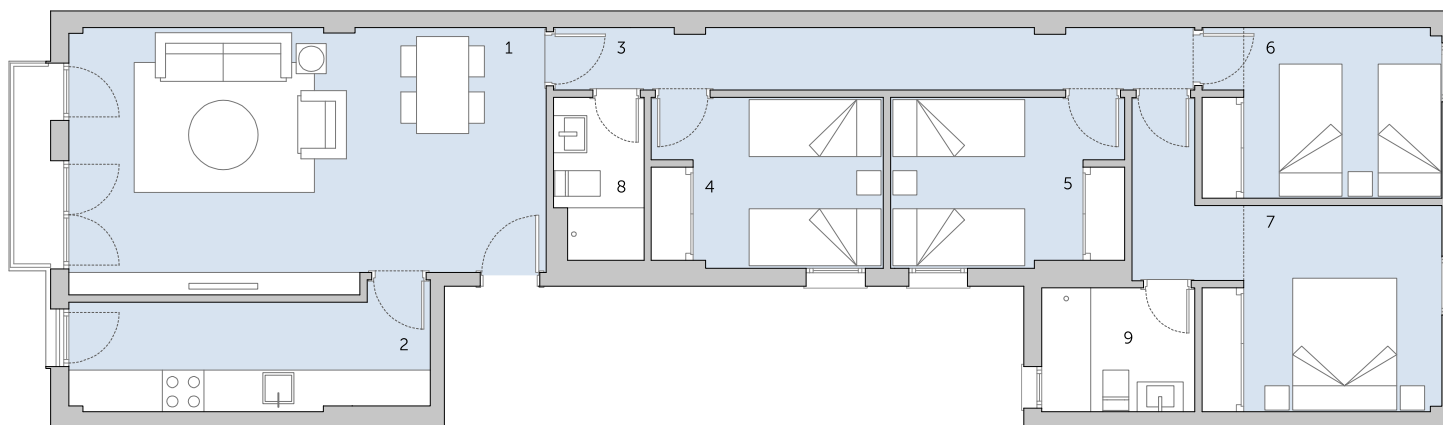

VIVIENDA PRIMERO B

SUPERFICIES

1. SALÓN – COMEDOR	25.52 m ²
2. COCINA	8.34 m ²
3. PASILLO	8.21 m ²
4. DORMITORIO 1	8.11 m ²
5. DORMITORIO 2	8.12 m ²
6. DORMITORIO 3	8.46 m ²
7. DORMITORIO 4	12.72 m ²
8. BAÑO 1	2.89 m ²
9. BAÑO 2	3.92 m ²
SUPERFICIE ÚTIL	86.29 m²
10. TERRAZA EN CUBIERTA	10.00 m ²
TOTAL SUP. CONSTRUIDA	114.69 m²

PLANTA PRIMERA