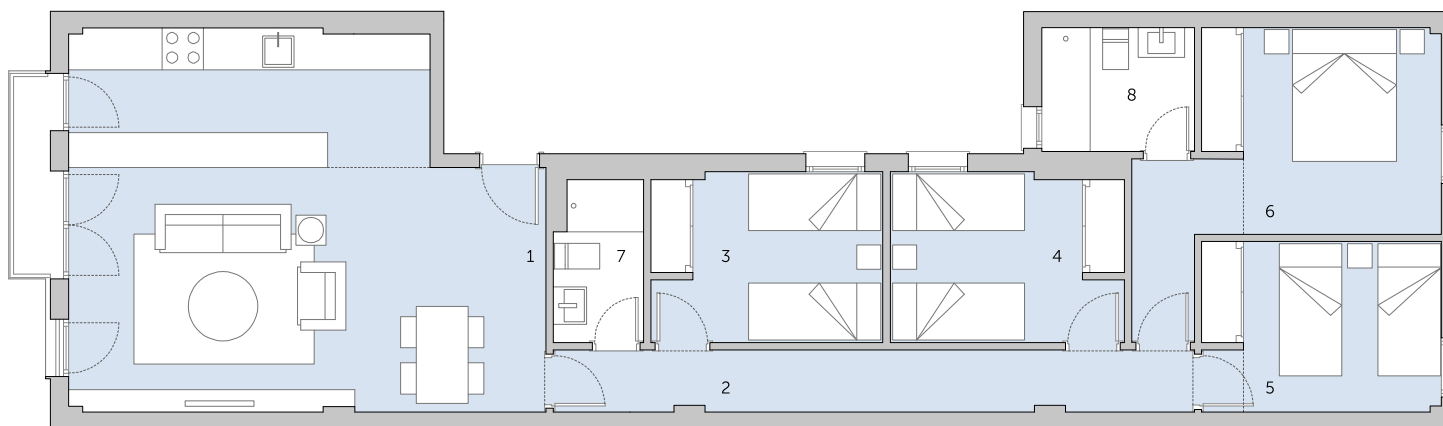

VIVIENDA PRIMERO C

SUPERFICIES

1. SALÓN – COMEDOR – COCINA	34.45 m ²
2. PASILLO	8.21 m ²
3. DORMITORIO 1	8.11 m ²
4. DORMITORIO 2	8.12 m ²
5. DORMITORIO 3	8.46 m ²
6. DORMITORIO 4	12.73 m ²
7. BAÑO 1	2.89 m ²
8. BAÑO 2	3.92 m ²
SUPERFICIE ÚTIL	86.89 m²
9. TERRAZA EN CUBIERTA	20.15 m ²
TOTAL SUP. CONSTRUIDA	113.90 m²

PLANTA PRIMERA