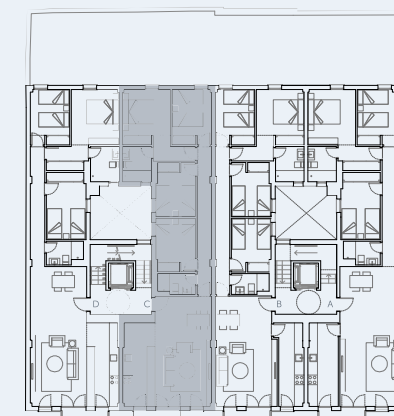

VIVIENDA PRIMERO C

SUPERFICIES

1. SALÓN – COMEDOR – COCINA	34.45 m ²
2. PASILLO	8.21 m ²
3. DORMITORIO 1	8.11 m ²
4. DORMITORIO 2	8.12 m ²
5. DORMITORIO 3	8.46 m ²
6. DORMITORIO 4	12.73 m ²
7. BAÑO 1	2.89 m ²
8. BAÑO 2	3.92 m ²
SUPERFICIE ÚTIL	86.89 m²
9. TERRAZA EN CUBIERTA	20.15 m ²
TOTAL SUP. CONSTRUIDA	113.90 m²

PLANTA PRIMERA